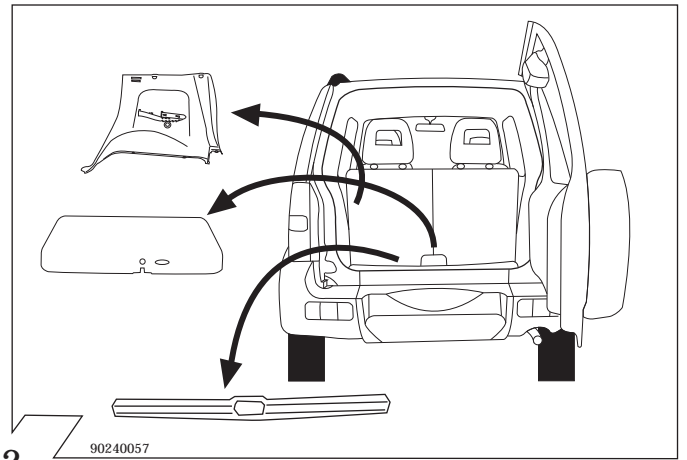

Belegung der Steckdose/Socket Configuration/Correspondance des Contacts de la prise
Cavi della presa elettrica sono abbinati

ISO 1724		(D)	(F)	(GB)	(I)
⚡	1/L	schwarz/weiss	noir/blanc	black/white	nero/bianco
⚡	2	weiss	blanc	white	bianco
⚡	3/31	braun	marron	brown	bruno
⚡	4/R	schwarz/grün	noir/vert	black/green	nero/verde
⚡	5/58-R	grau/rot	gris/rouge	grey/red	grigio/rosso
⚡	6/54	schwarz/rot	noir/rouge	black/red	nero/rosso
⚡	7/58-L	grau/schwarz	gris/noir	grey/black	grigio/nero

6 90500273