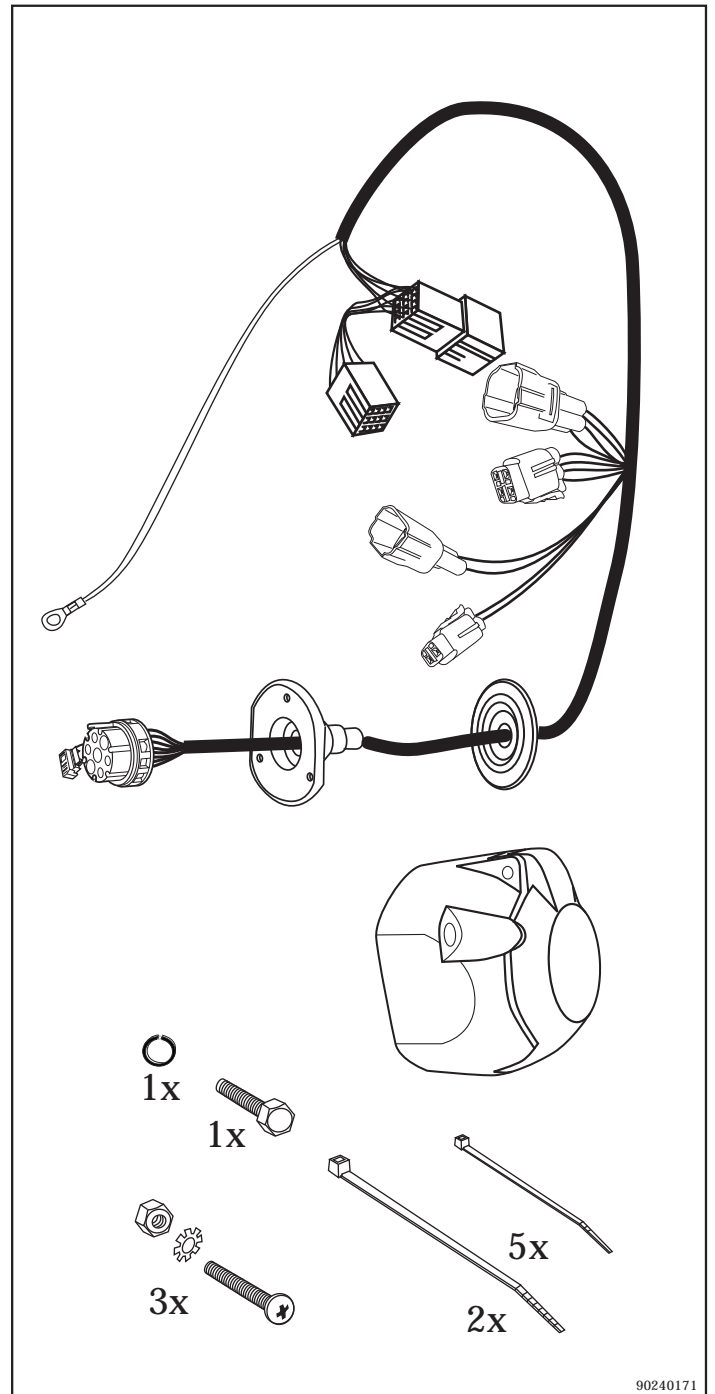

ФАРКОП-ЦЕНТР "СТОЛИЧНЫЙ"

www.farkop-center.ru

Электрика для фаркопов в штатные места. Продажа и установка фаркопов

SUZUKI

JIMNY 01 → 07/01

JIMNY CABRIO 02/00 → 07/01

90240171

Änderungen bezüglich Konstruktion, Ausstattung, Farbe sowie Irrtum vorbehalten. Angaben und Abbildungen unverbindlich.

Con riserva di modifiche relative a costruzione, equipaggiamento, colore, nonché errore. Dati ed illustrazioni non sono vincolanti.

Belegung der Steckdose/Socket Configuration/Correspondance des Contacts de la prise
Cavi della presa elettrica sono abbinati