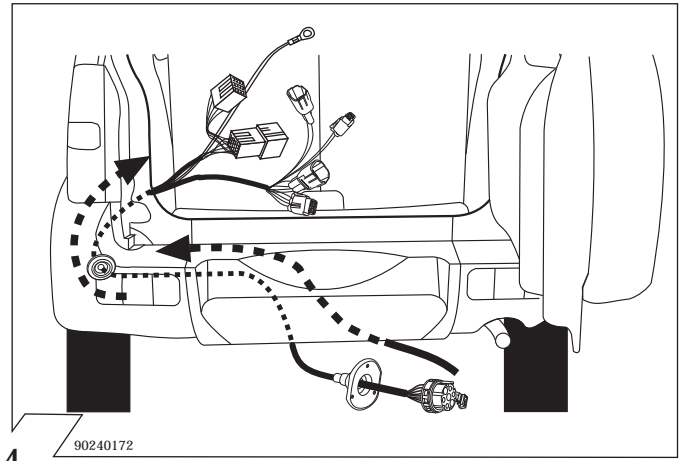

ФАРКОП-ЦЕНТР "СТОЛИЧНЫЙ"

www.farkop-center.ru

Электрика для фаркопов в штатные места. Продажа и установка фаркопов

SUZUKI

JIMNY 01 → 07/01

JIMNY CABRIO 02/00 → 07/01

90240171

Änderungen bezüglich Konstruktion, Ausstattung, Farbe sowie Irrtum vorbehalten. Angaben und Abbildungen unverbindlich.

Con riserva di modifiche relative a costruzione, equipaggiamento, colore, nonché errore. Dati ed illustrazioni non sono vincolanti.

Belegung der Steckdose/Socket Configuration/Correspondance des Contacts de la prise
Cavi della presa elettrica sono abbinati