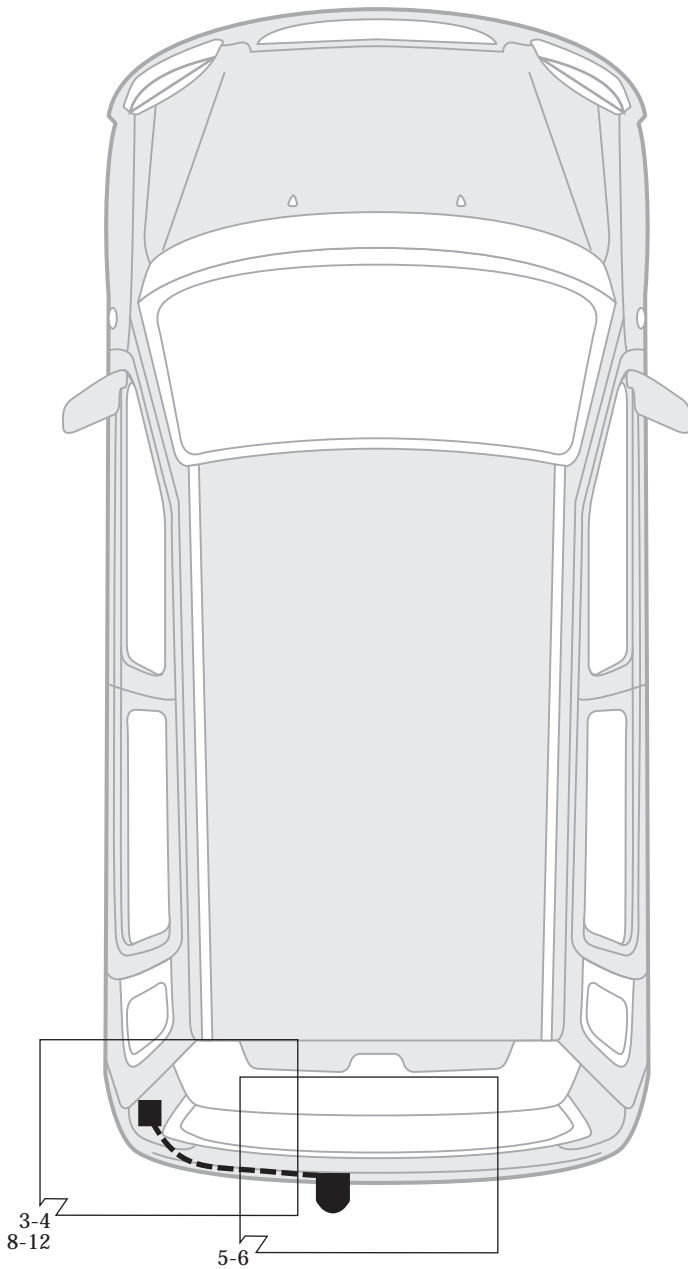

ФАРКОП-ЦЕНТР "СТОЛИЧНЫЙ"

www.farkop-center.ru

Электрика для фаркопов в штатные места. Продажа и установка фаркопов

SUZUKI

JIMNY 01 → 07/01

JIMNY CABRIO 02/00 → 07/01

90240171

Änderungen bezüglich Konstruktion, Ausstattung, Farbe sowie Irrtum vorbehalten. Angaben und Abbildungen unverbindlich.